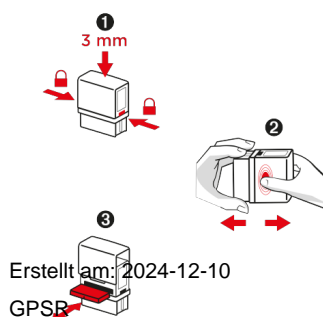

Ersatzkissenwechsel