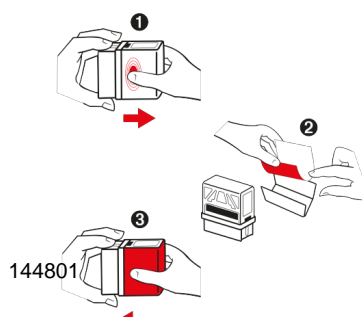

ImageCard-Wechsel