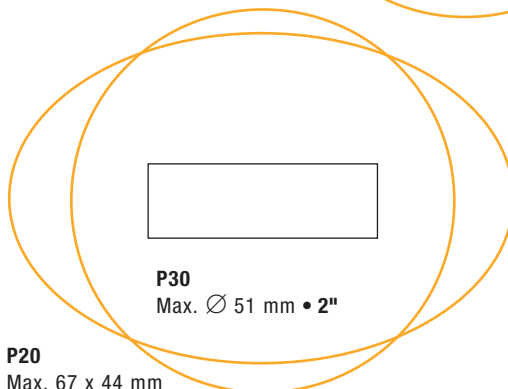

TRODAT CLASSIC_

2910/P01

Max. 50 x 30 mm • 1³/₁₆" x 2"

2910/P02

Max. 51 x 38 mm • 1¹/₂" x 2"

2910/P03

Max. 54 x 24 mm • 1⁵/₁₆" x 2¹/₈"

2910/P04

Max. 54 x 30 mm • 1⁵/₁₆" x 2³/₈"

2910/P05

Max. 54 x 34 mm • 1³/₈" x 2¹/₈"

2910/P06

Max. 60 x 35 mm • 1³/₈" x 2³/₈"

2910/P07

Max. 60 x 40 mm • 1³/₁₆" x 2³/₈"

2910/P08

Max. 64 x 45 mm • 1³/₄" x 2¹/₂"

P10

2910/P09

P09 Max. 70 x 38 mm • 1¹/₂" x 2³/₄"

P10 Max. 70 x 50 mm • 2" x 2³/₄"

2910/U1-12
2910/U1-24

Ø 50 mm • 2³/₄"

P30
Max. Ø 51 mm • 2"

P20
Max. 67 x 44 mm
• 1³/₄" x 2⁵/₈"

Inch